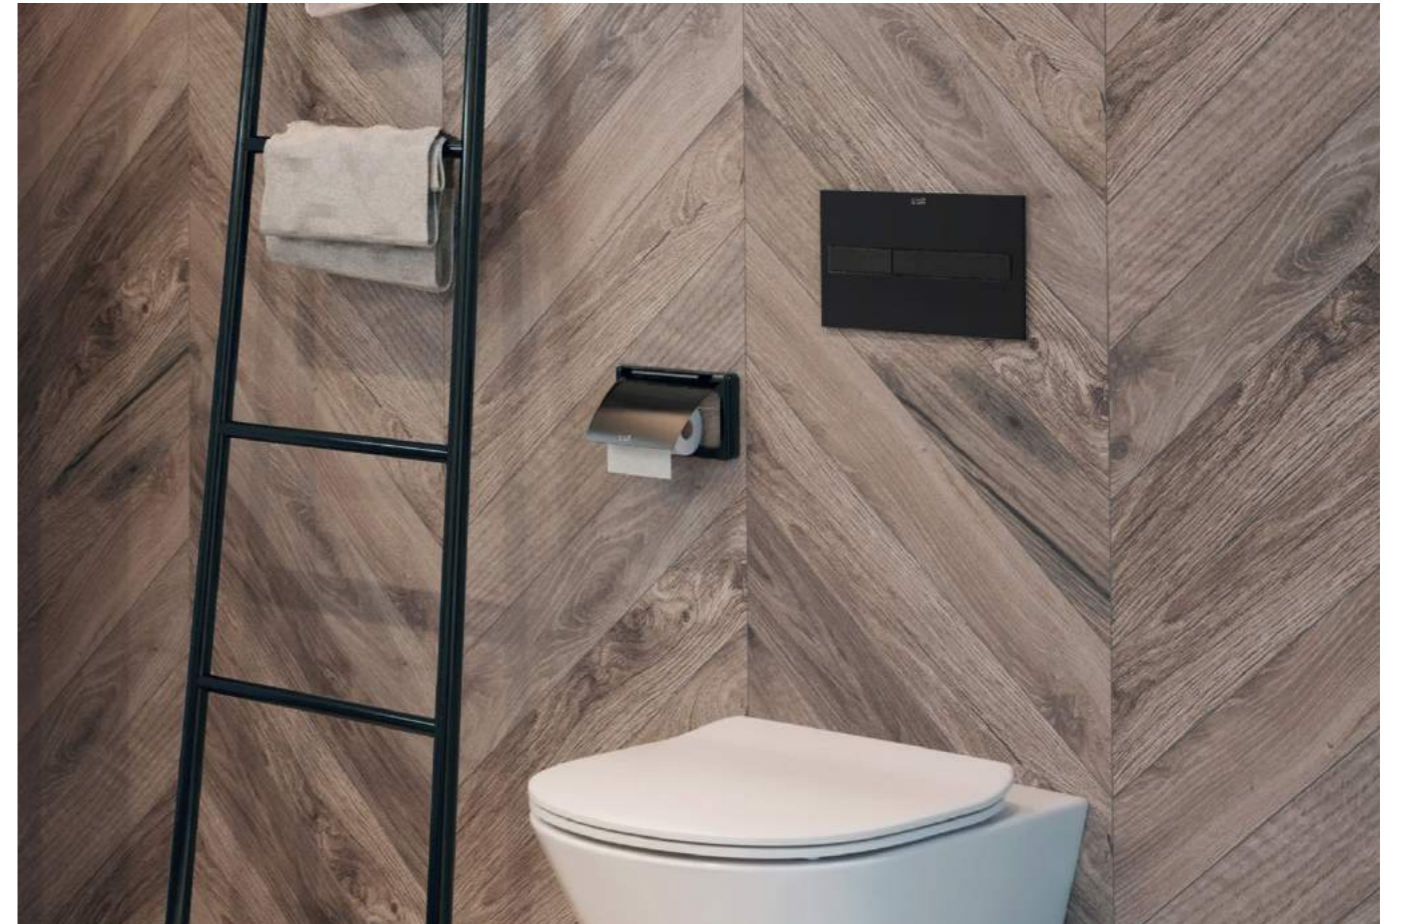

Gömme Rezervuarlar

ACTIVE ONE

Akustik performans

Gömme rezervuarı doldururken yoğuşma ve gürültü seviyelerini azaltan izolasyon sistemi.

Yüksek direnç

400 kilograma kadar yüksek statik direnç ile standartlara uygun mükemmel performans.

Kompakt tasarım

Yer kısıtına sahip banyolar için kompakt modeller.

Performans

200.000 çevrimden fazla yıkama sağlayan yüksek performanslı sifon valfi.

Uyum

Active One kumanda panelleri ile uyumlu.

Kolay bakım

Duvardan kolayca çıkarılabilen basma butonları sayesinde bakım sırasında rezervuarın içine erişim kolaylığı.

A89P060120

A89P160120