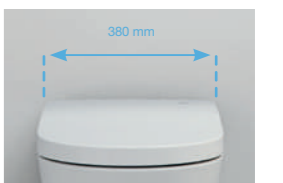

Rahat kapak

Geniş, rahat, ergonomik oturma alanı.