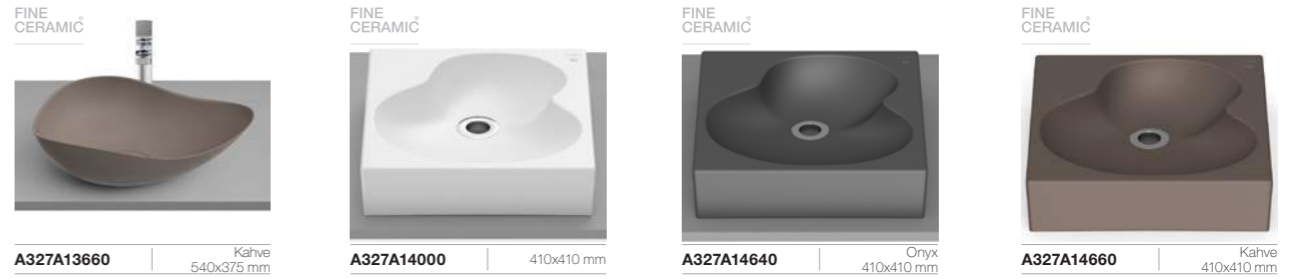

Ruy Ohtake Tezgah Üstü Lavabolar

A327A13000 | 540x375 mm

A327A13640 | Onyx
540x375 mm

A327A13630 | İnci
540x375 mm

A327A13650 | Bej
540x375 mm

A327A13660 | Kahve
540x375 mm

A327A14000 | 410x410 mm

A327A14640 | Onyx
410x410 mm