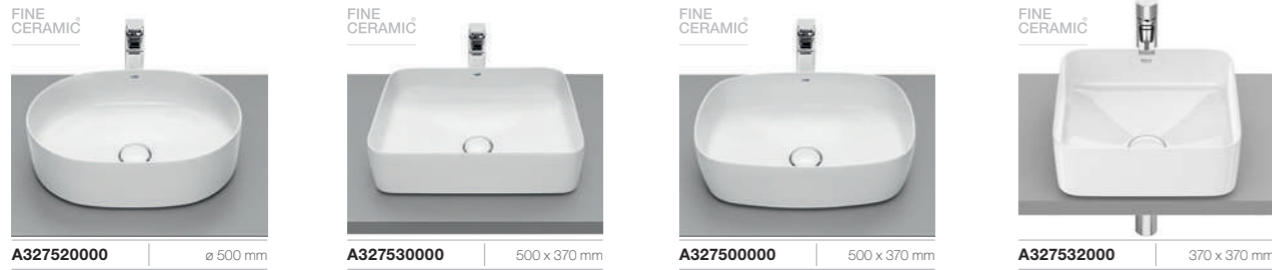

A327530000 | 500 x 370 mm

A327500000 | 500 x 370 mm

A327532000 | 370 x 370 mm

Inspira Tezgah Üstü Lavabolar

A327520000 | ø 500 mm