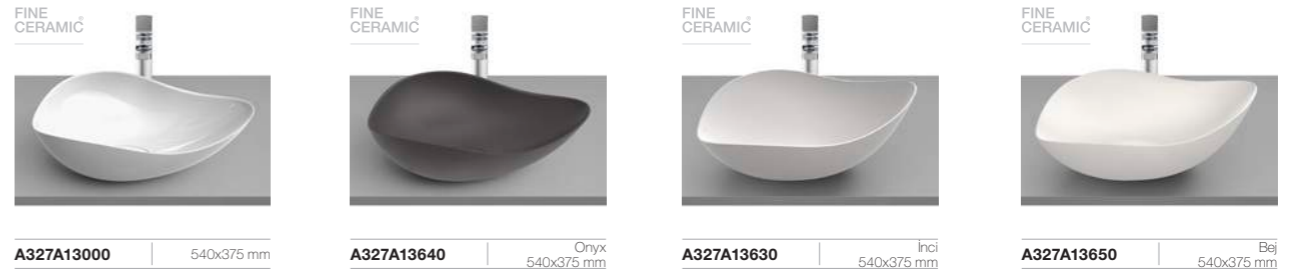

Ruy Ohtake Tezgah Üstü Lavabolar

A327A13000 | 540x375 mm

A327A13640 | Onyx
540x375 mm

A327A13630 | İnci
540x375 mm

A327A13650 | Bej
540x375 mm