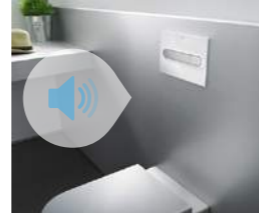

Akustik performans

Gömme rezervuarı doldururken yoğuşma ve gürültü seviyelerini azaltan izolasyon sistemi.