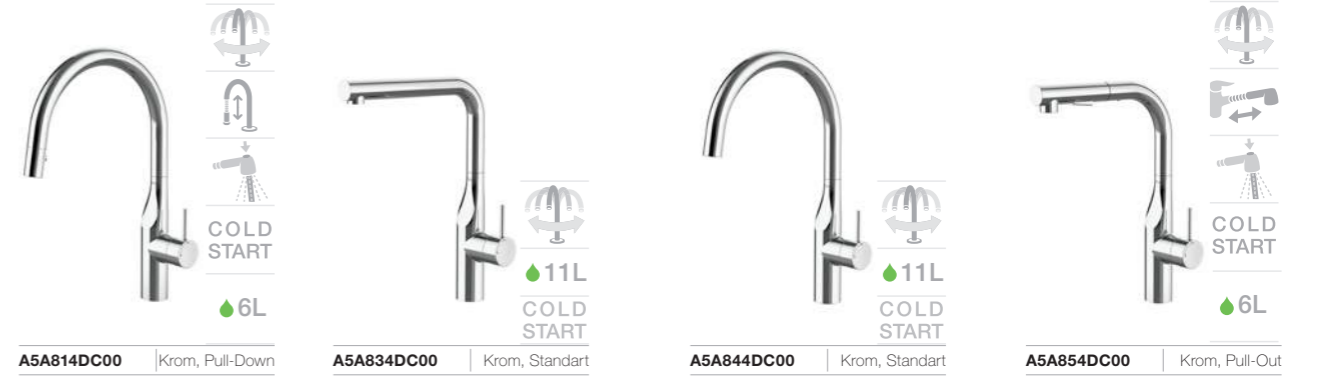

Glera Serisi