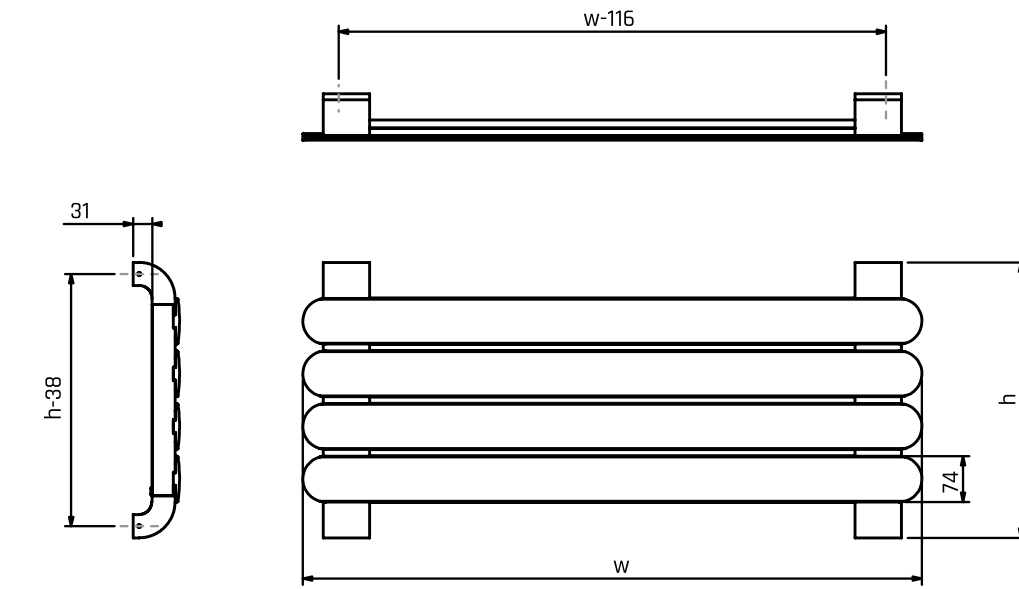

qurp

TEKNİK
VIGOR ELEKTRİKLİ TEKNİK BİLGİ

DİLİM ADET	GENİŞLİK (w)	YÜKSEKLİK (h)	ISIL GÜÇ (Elektrik)	AĞIRLIK
4	900 mm	445 mm	600 W	10.6 kg
4	1200 mm	445 mm	800 W	13.1 kg
4	1400 mm	445 mm	800 W	14.7 kg
4	1600 mm	445 mm	1200 W	16.3 kg