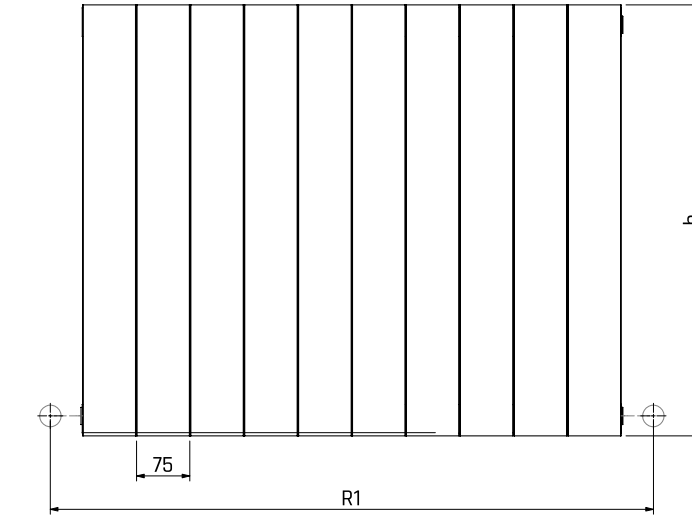

QUUP

TEKNİK
FRAME TEKNİK BİLGİ

DİLİM MİKTARI (n)	GENİŞLİK (w)	R1	YÜKSEKLİK (h)								
			400 mm	500 mm	600 mm	900 mm	1200 mm	1400 mm	1600 mm	1800 mm	2000 mm
3	225 mm	315 mm	-	-	-	-	360 W	420 W	480 W	540 W	600 W
4	300 mm	390 mm	-	-	-	-	480 W	560 W	640 W	720 W	800 W
5	375 mm	465 mm	-	-	-	-	600 W	700 W	800 W	900 W	1000 W
6	450 mm	540 mm	276 W	345 W	414 W	621 W	720 W	840 W	960 W	1080 W	1200 W
7	525 mm	615 mm	322 W	403 W	483 W	725 W	840 W	980 W	1120 W	1260 W	1400 W
8	600 mm	690 mm	368 W	460 W	552 W	828 W	960 W	1120 W	1280 W	1440 W	1600 W
9	675 mm	765 mm	414 W	518 W	621 W	932 W	-	-	-	-	-
10	750 mm	840 mm	460 W	575 W	690 W	1035 W	-	-	-	-	-
11	825 mm	915 mm	506 W	633 W	759 W	1139 W	-	-	-	-	-
12	900 mm	990 mm	552 W	690 W	828 W	1242 W	-	-	-	-	-
13	975 mm	1065 mm	598 W	748 W	897 W	1346 W	-	-	-	-	-
14	1050 mm	1140 mm	644 W	805 W	966 W	1449 W	-	-	-	-	-
15	1125 mm	1215 mm	690 W	863 W	1035 W	1553 W	-	-	-	-	-
16	1200 mm	1290 mm	736 W	920 W	1104 W	1656 W	-	-	-	-	-
17	1275 mm	1365 mm	782 W	978 W	1173 W	1760 W	-	-	-	-	-
18	1350 mm	1440 mm	828 W	1035 W	1242 W	1863 W	-	-	-	-	-
19	1425 mm	1515 mm	874 W	1093 W	1311 W	1967 W	-	-	-	-	-
20	1500 mm	1590 mm	920 W	1150 W	1380 W	2070 W	-	-	-	-	-

*Isıl kapasite ΔT 50'ye göre hesaplanmıştır.

QUUP

TEKNİK
FRAME TEKNİK BİLGİ

YÜKSEKLİK (H)	R2	DİLİM GENİŞLİĞİ	DİLİM SU KAPASİTESİ	DİLİM AĞIRLIK
300 mm	242 mm	75 mm	0.05 lt	0.8 kg
400 mm	342 mm	75 mm	0.06 lt	0.9 kg
500 mm	442 mm	75 mm	0.08 lt	1.1 kg
600 mm	542 mm	75 mm	0.09 lt	1.2 kg
900 mm	842 mm	75 mm	0.14 lt	1.6 kg
1200 mm	1142 mm	75 mm	0.18 lt	2.0 kg
1400 mm	1342 mm	75 mm	0.22 lt	2.5 kg
1600 mm	1542 mm	75 mm	0.25 lt	2.6 kg
1800 mm	1742 mm	75 mm	0.28 lt	2.8 kg
2000 mm	1942 mm	75 mm	0.31 lt	3.1 kg