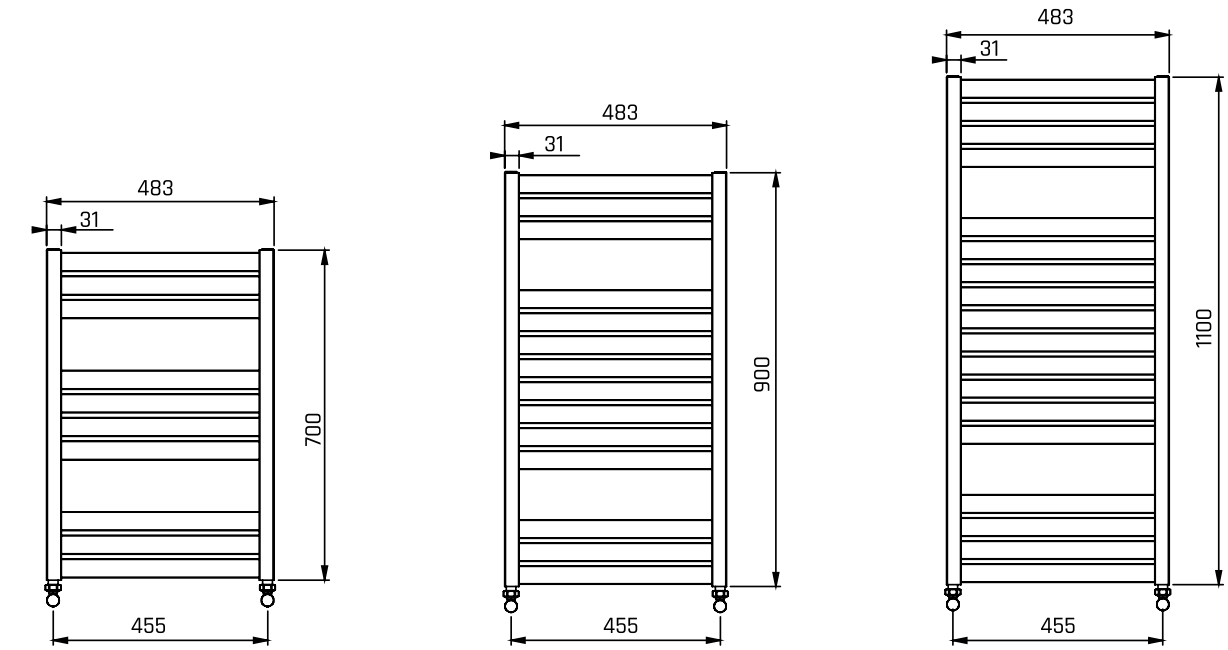

Inox

Uzay Gri

Piyano Siyah

**quup**

**TEKNİK**  
BOLD TEKNİK BİLGİ

DİLİM ADET	GENİŞLİK	YÜKSEKLİK (h)	ISIL GÜÇ ΔT50 (Hidrolik)	ISIL GÜÇ (Elektrik)	AĞIRLIK
10	480 mm	700 mm	293 W	200 W	4.9 kg
14	480 mm	900 mm	368 W	400 W	6.6 kg
18	480 mm	1100 mm	476 W	400 W	8.3 kg