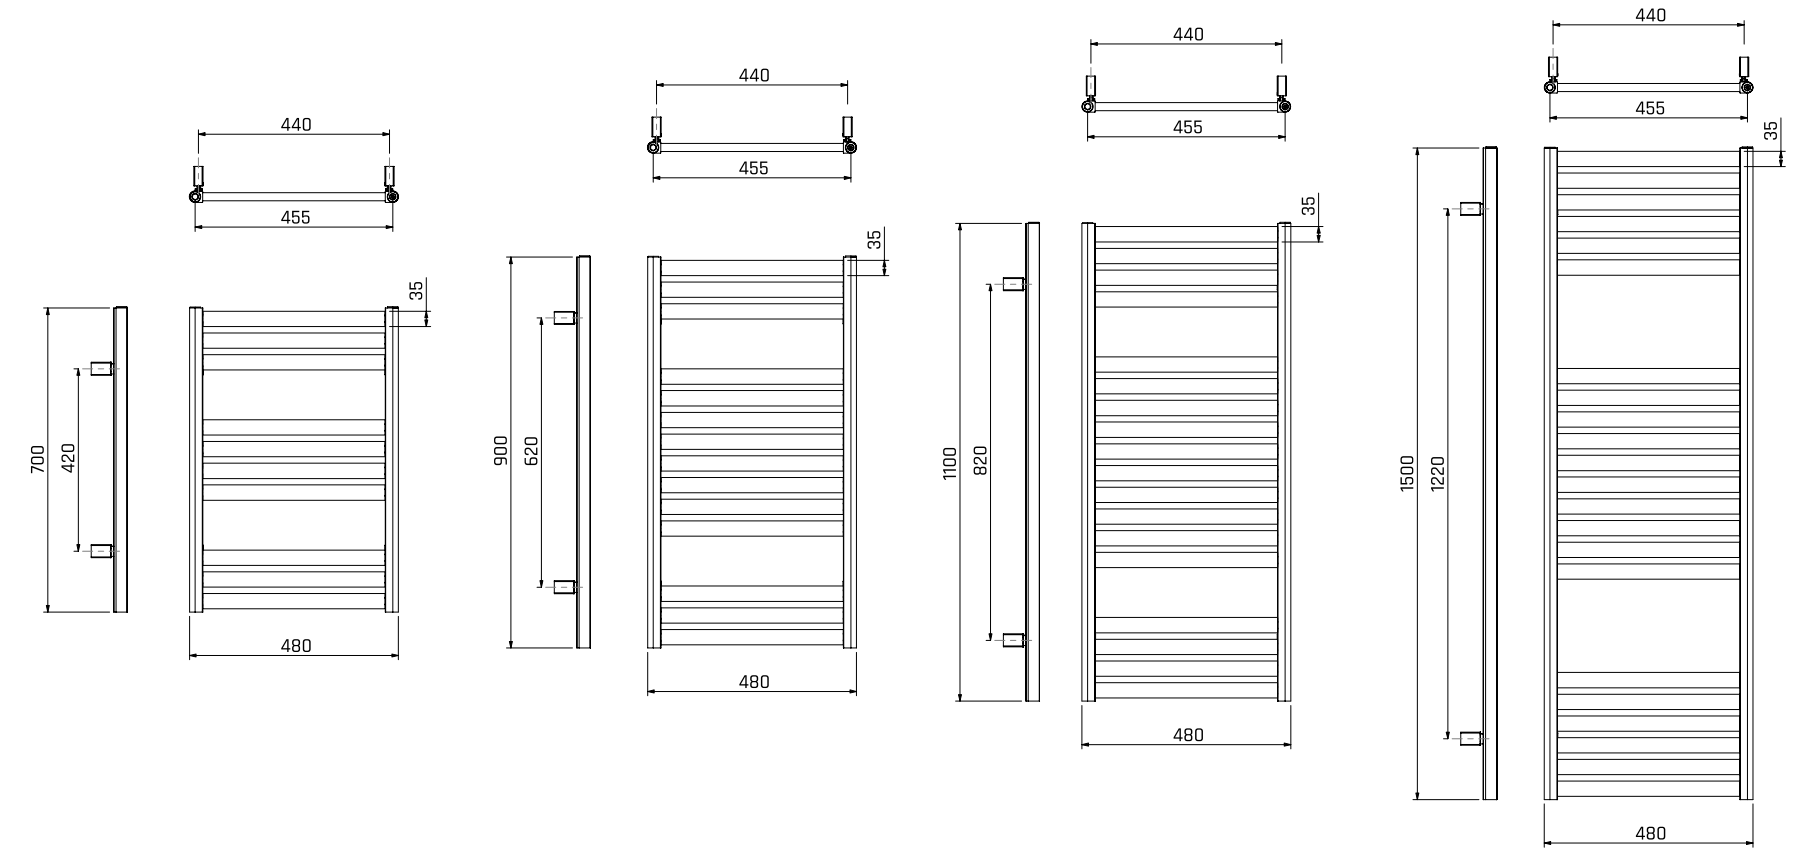

Inox

Parlak Eloksal

**QUUP**

**TEKNİK**  
SPARK TEKNİK BİLGİ

DİLİM ADET	GENİŞLİK	YÜKSEKLİK (h)	ISIL GÜÇ $\Delta T50$ (Hidrolik)	ISIL GÜÇ (Elektrik)	AĞIRLIK
10	480 mm	700 mm	293 W	200 W	4.5 kg
14	480 mm	900 mm	368 W	400 W	6.0 kg
18	480 mm	1100 mm	476 W	400 W	7.5 kg
22	480 mm	1500 mm	582 W	600 W	9.6 kg