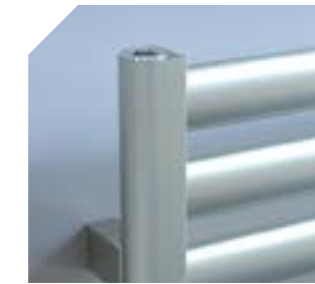

ELOKSAL

Inox