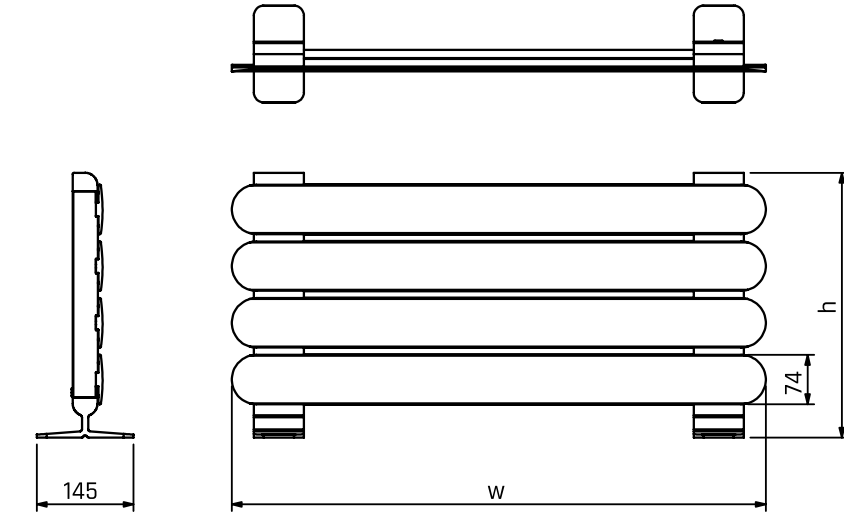

TOZ BOYA

İnci Beyaz

Antrasit

**quup**

**TEKNİK**  
YETİ TEKNİK BİLGİ

DİLİM ADET	GENİŞLİK (w)	YÜKSEKLİK (h)	ISIL GÜÇ (Elektrik)	AĞIRLIK
4	900 mm	397 mm	600 W	9,5 kg

**quup**