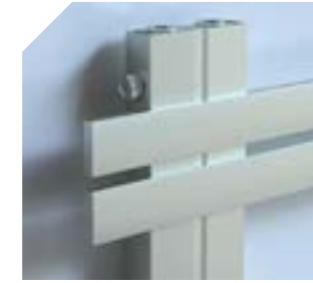

Inox

Uzay Gri

Gold

Piyano Siyah

quup

TEKNİK  
GUARDIAN TEKNİK BİLGİ

DİLİM ADET	GENİŞLİK (w)	YÜKSEKLİK (h)	ISIL GÜÇ ΔT50 (Hidronik)	AĞIRLIK
6	450 mm	700 mm	250 W	6.0 kg
12	680 mm	700 mm	250 W	8.6 kg
10	450 mm	1200 mm	430 W	10.2 kg