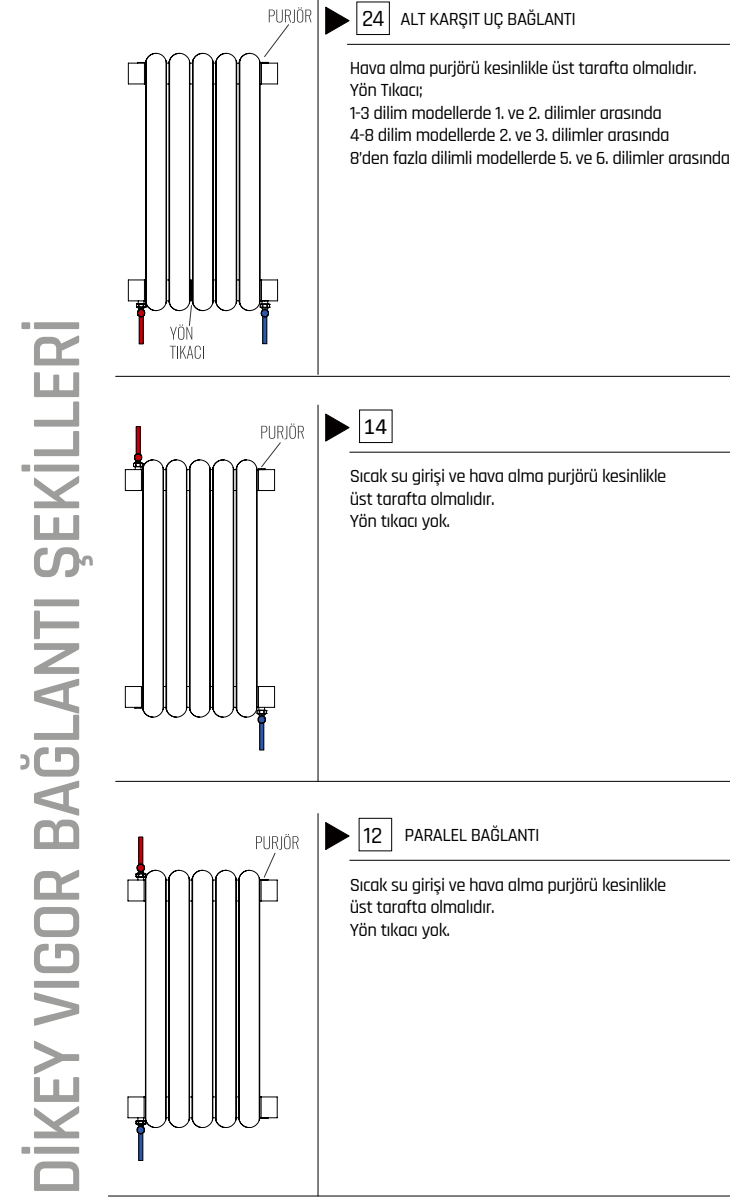

BAĞLANTI VIGOR BAĞLANTI ŞEKİLLERİ

DIKEY VIGOR BAĞLANTI ŞEKİLLERİ

quup