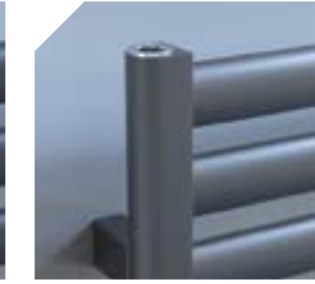

quup

RENKLER
SPARK RENKLER

TOZ BOYA

Granit

ELOKSAL