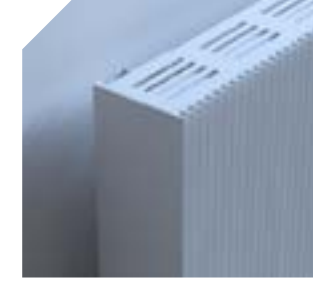

quup

RENKLER
PIXEL RENKLER

TOZ BOYA

İnci Beyaz