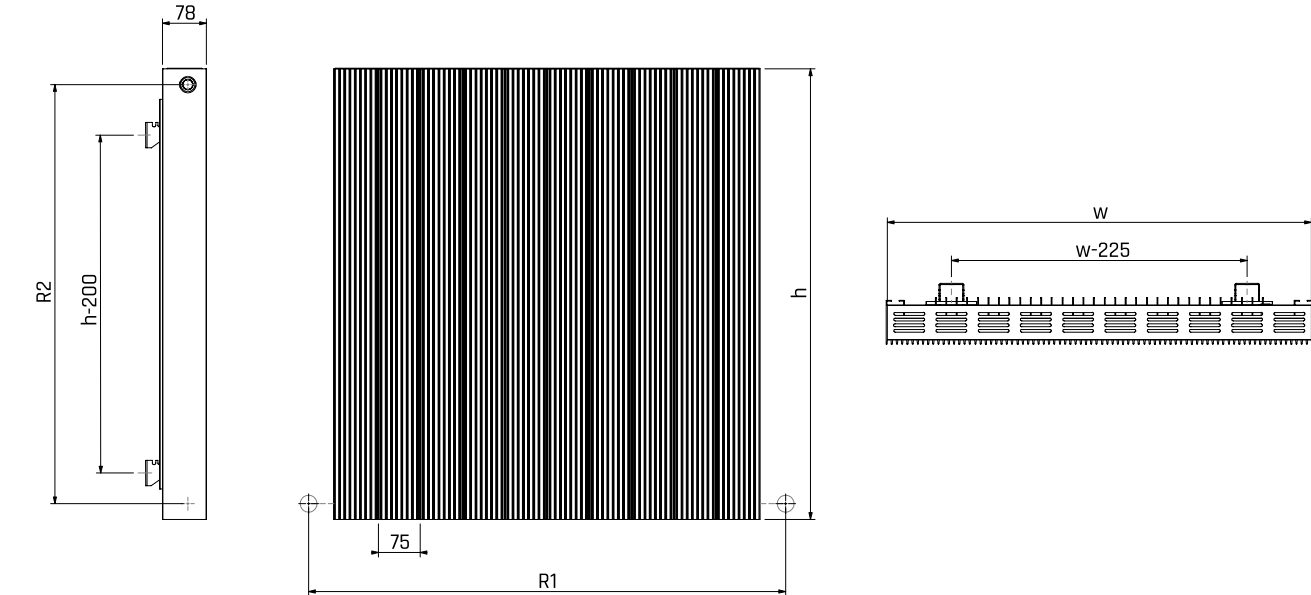

DİLİM MİKTARI (n)	GENİŞLİK (w)	R1	YÜKSEKLİK (h)								
			400 mm	500 mm	600 mm	900 mm	1200 mm	1400 mm	1600 mm	1800 mm	2000 mm
3	225 mm	315 mm	-	-	-	-	547 W	638 W	730 W	821 W	912 W
4	300 mm	390 mm	-	-	-	-	730 W	851 W	973 W	1094 W	1216 W
5	375 mm	465 mm	-	-	-	-	912 W	1064 W	1216 W	1368 W	1520 W
6	450 mm	540 mm	418 W	522 W	626 W	940 W	1094 W	1277 W	1459 W	1642 W	1824 W
7	525 mm	615 mm	487 W	609 W	731 W	1096 W	1277 W	1490 W	1702 W	1915 W	2128 W
8	600 mm	690 mm	557 W	696 W	835 W	1253 W	1459 W	1702 W	1946 W	2189 W	2432 W
9	675 mm	765 mm	626 W	783 W	940 W	1409 W	-	-	-	-	-
10	750 mm	840 mm	696 W	870 W	1044 W	1566 W	-	-	-	-	-
11	825 mm	915 mm	766 W	957 W	1148 W	1723 W	-	-	-	-	-
12	900 mm	990 mm	835 W	1044 W	1253 W	1879 W	-	-	-	-	-
13	975 mm	1065 mm	905 W	1131 W	1357 W	2036 W	-	-	-	-	-
14	1050 mm	1140 mm	974 W	1218 W	1452 W	2192 W	-	-	-	-	-
15	1125 mm	1215 mm	1044 W	1305 W	1566 W	2349 W	-	-	-	-	-
16	1200 mm	1290 mm	1114 W	1392 W	1670 W	2506 W	-	-	-	-	-
17	1275 mm	1365 mm	1183 W	1479 W	1775 W	2662 W	-	-	-	-	-
18	1350 mm	1440 mm	1253 W	1566 W	1879 W	2819 W	-	-	-	-	-
19	1425 mm	1515 mm	1322 W	1653 W	1984 W	2975 W	-	-	-	-	-
20	1500 mm	1590 mm	1392 W	1740 W	2088 W	3132 W	-	-	-	-	-

*Isıl kapasite ΔT 50'ye göre hesaplanmıştır.

quup

TEKNİK
PIXEL TEKNİK BİLGİ

YÜKSEKLİK (H)	R2	DİLİM GENİŞLİĞİ	DİLİM SU KAPASİTESİ	DİLİM AĞIRLIK
300 mm	242 mm	75 mm	0.05 lt	1.2 kg
400 mm	342 mm	75 mm	0.06 lt	1.4 kg
500 mm	442 mm	75 mm	0.08 lt	1.7 kg
600 mm	542 mm	75 mm	0.09 lt	1.9 kg
900 mm	842 mm	75 mm	0.14 lt	2.7 kg
1200 mm	1142 mm	75 mm	0.18 lt	3.4 kg
1400 mm	1342 mm	75 mm	0.22 lt	3.9 kg
1600 mm	1542 mm	75 mm	0.25 lt	4.4 kg
1800 mm	1742 mm	75 mm	0.28 lt	4.9 kg
2000 mm	1942 mm	75 mm	0.31 lt	5.4 kg