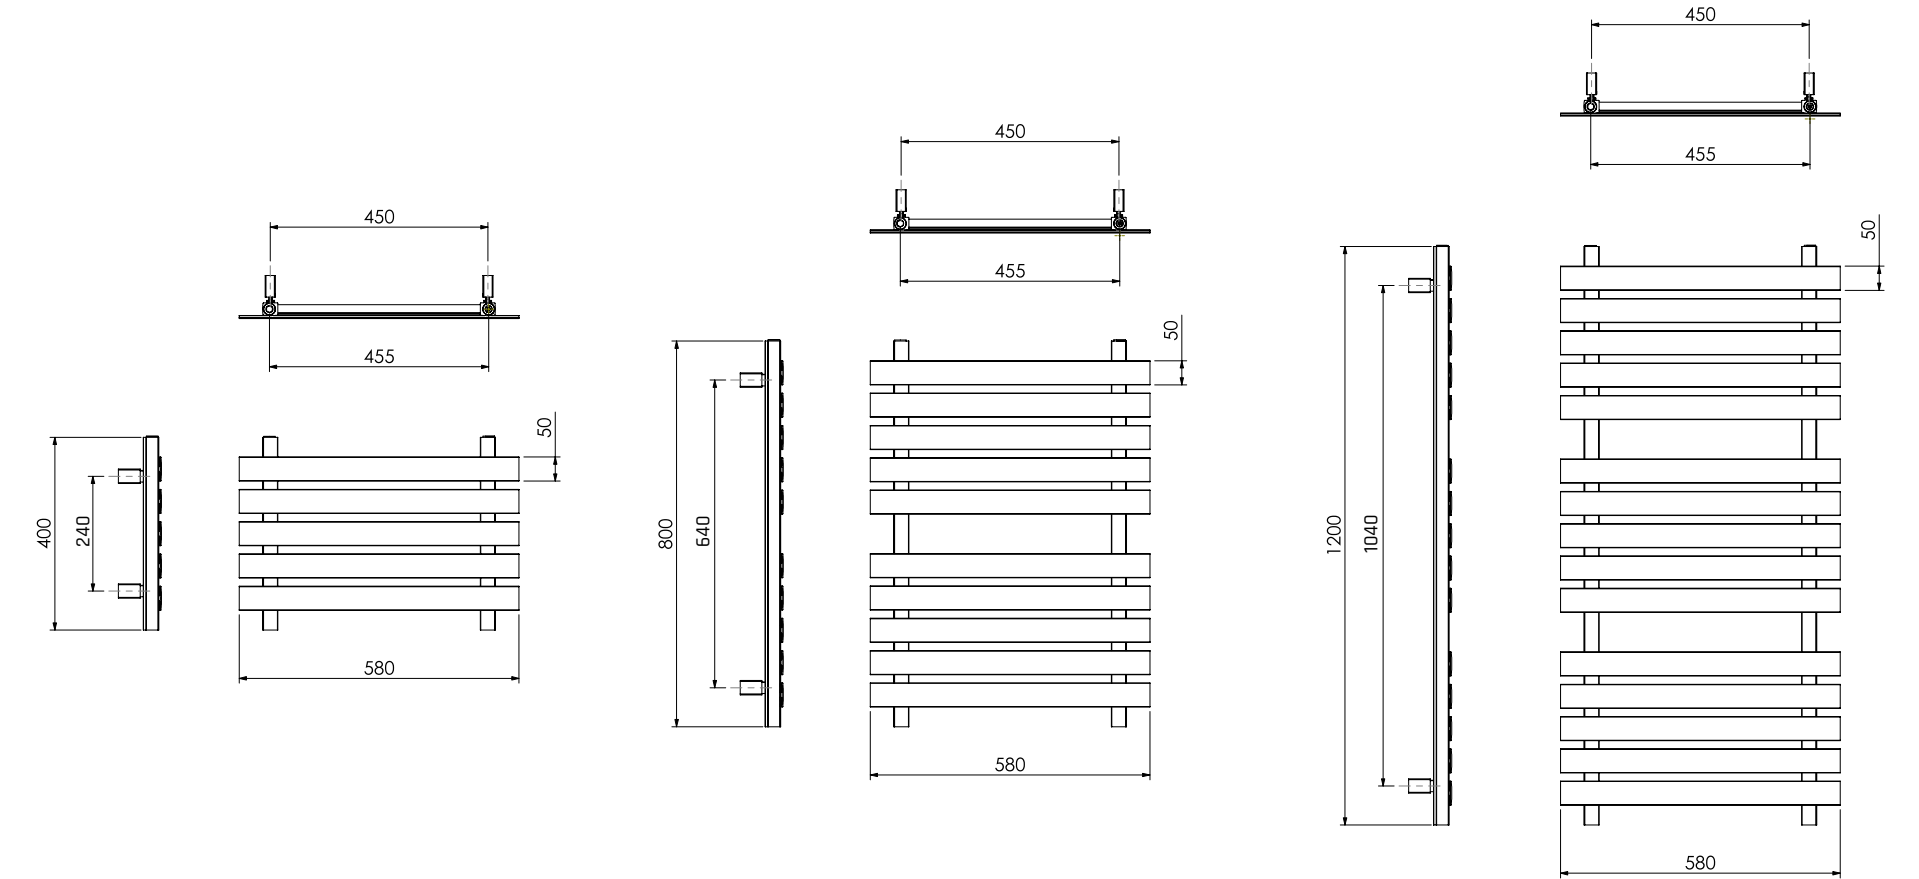

Rose

ELOKSAL

Inox

Uzay Gri

**QUUP**

**TEKNİK**  
VECTOR TEKNİK BİLGİ

DİLİM ADET	GENİŞLİK	YÜKSEKLİK (h)	ISIL GÜÇ $\Delta T50$ (Hidrolik)	ISIL GÜÇ (Elektrik)	AĞIRLIK
5	580 mm	400 mm	242 W	200 W	3.8 kg
10	580 mm	800 mm	442 W	400 W	7.4 kg
15	580 mm	1200 mm	650 W	600 W	11.0 kg