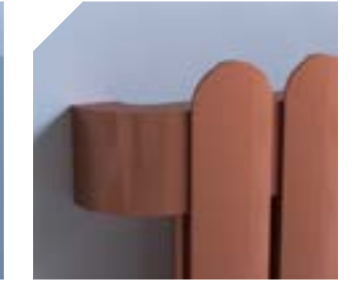

quup

RENKLER
VIGOR ELEKTRİKLİ RENKLER

TOZ BOYA

Rose

ELOKSAL