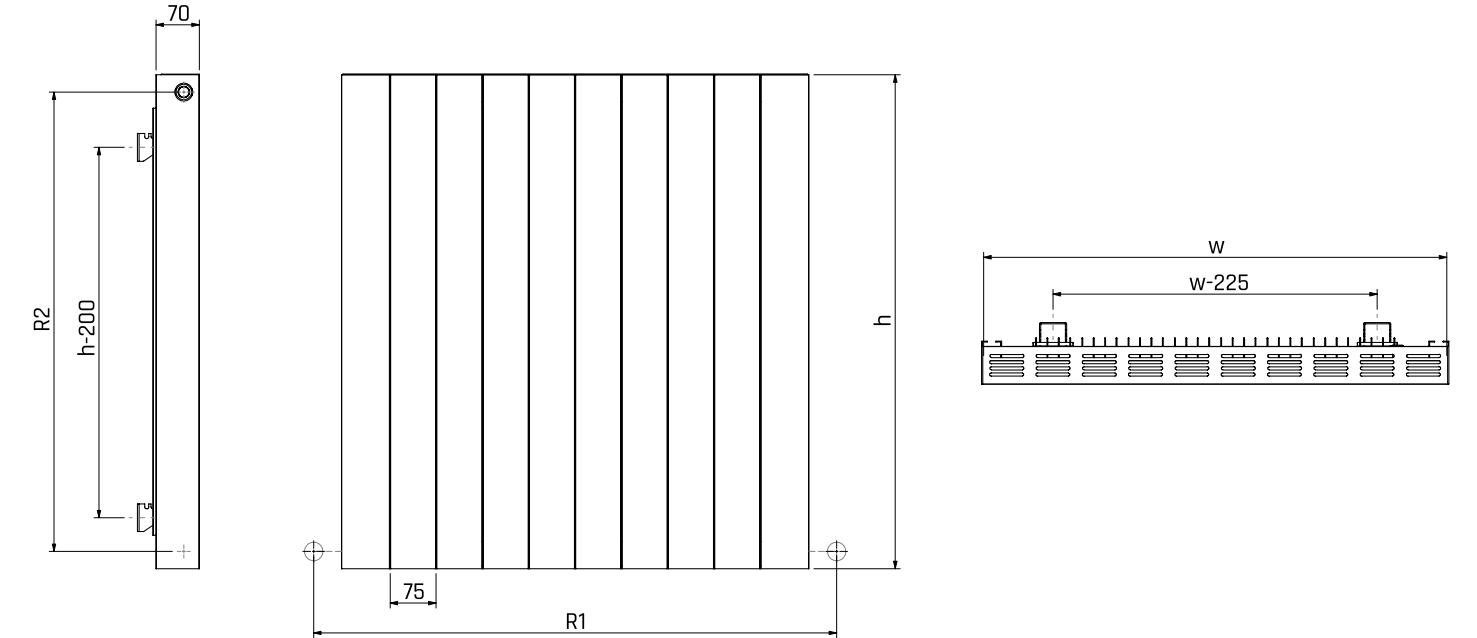

TEKNİK
LUCID TEKNİK BİLGİ

DİLİM MİKTARI (n)	GENİŞLİK (w)	R1	YÜKSEKLİK (h)								
			400 mm	500 mm	600 mm	900 mm	1200 mm	1400 mm	1600 mm	1800 mm	2000 mm
3	225 mm	315 mm	-	-	-	-	414 W	483 W	552 W	621 W	690 W
4	300 mm	390 mm	-	-	-	-	552 W	644 W	736 W	828 W	920 W
5	375 mm	465 mm	-	-	-	-	690 W	805 W	920 W	1035 W	1150 W
6	450 mm	540 mm	329 W	411 W	493 W	740 W	828 W	966 W	1104 W	1242 W	1380 W
7	525 mm	615 mm	384 W	480 W	575 W	863 W	966 W	1127 W	1288 W	1449 W	1610 W
8	600 mm	690 mm	438 W	548 W	658 W	986 W	1104 W	1288 W	1472 W	1656 W	1840 W
9	675 mm	765 mm	493 W	617 W	740 W	1110 W	-	-	-	-	-
10	750 mm	840 mm	548 W	685 W	822 W	1233 W	-	-	-	-	-
11	825 mm	915 mm	603 W	754 W	904 W	1356 W	-	-	-	-	-
12	900 mm	990 mm	658 W	822 W	986 W	1480 W	-	-	-	-	-
13	975 mm	1065 mm	712 W	891 W	1069 W	1603 W	-	-	-	-	-
14	1050 mm	1140 mm	767 W	959 W	1151 W	1726 W	-	-	-	-	-
15	1125 mm	1215 mm	822 W	1028 W	1233 W	1850 W	-	-	-	-	-
16	1200 mm	1290 mm	877 W	1096 W	1315 W	1973 W	-	-	-	-	-
17	1275 mm	1365 mm	932 W	1165 W	1397 W	2096 W	-	-	-	-	-
18	1350 mm	1440 mm	986 W	1233 W	1480 W	2219 W	-	-	-	-	-
19	1425 mm	1515 mm	1041 W	1302 W	1562 W	2343 W	-	-	-	-	-
20	1500 mm	1590 mm	1096 W	1370 W	1644 W	2466 W	-	-	-	-	-

*Isıl kapasite ΔT 50'ye göre hesaplanmıştır.

quup

TEKNİK
LUCID TEKNİK BİLGİ

YÜKSEKLİK (H)	R2	DİLİM GENİŞLİĞİ	DİLİM SU KAPASİTESİ	DİLİM AĞIRLIK
300 mm	242 mm	75 mm	0.05 lt	1.1 kg
400 mm	342 mm	75 mm	0.06 lt	1.3 kg
500 mm	442 mm	75 mm	0.08 lt	1.5 kg
600 mm	542 mm	75 mm	0.09 lt	1.7 kg
900 mm	842 mm	75 mm	0.14 lt	2.3 kg
1200 mm	1142 mm	75 mm	0.18 lt	2.9 kg
1400 mm	1342 mm	75 mm	0.22 lt	3.6 kg
1600 mm	1542 mm	75 mm	0.25 lt	3.7 kg
1800 mm	1742 mm	75 mm	0.28 lt	4.2 kg
2000 mm	1942 mm	75 mm	0.31 lt	4.6 kg