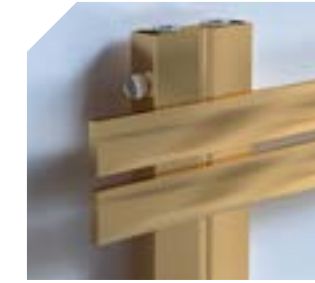

Inox

Uzay Gri

Gold

Piyano Siyah

quup

TEKNİK  
GUARDIAN TEKNİK BİLGİ

DİLİM ADET	GENİŞLİK (w)	YÜKSEKLİK (h)	ISIL GÜÇ ΔT50 (Hidronik)	AĞIRLIK
6	450 mm	700 mm	250 W	6.0 kg
12	680 mm	700 mm	250 W	8.6 kg
10	450 mm	1200 mm	430 W	10.2 kg