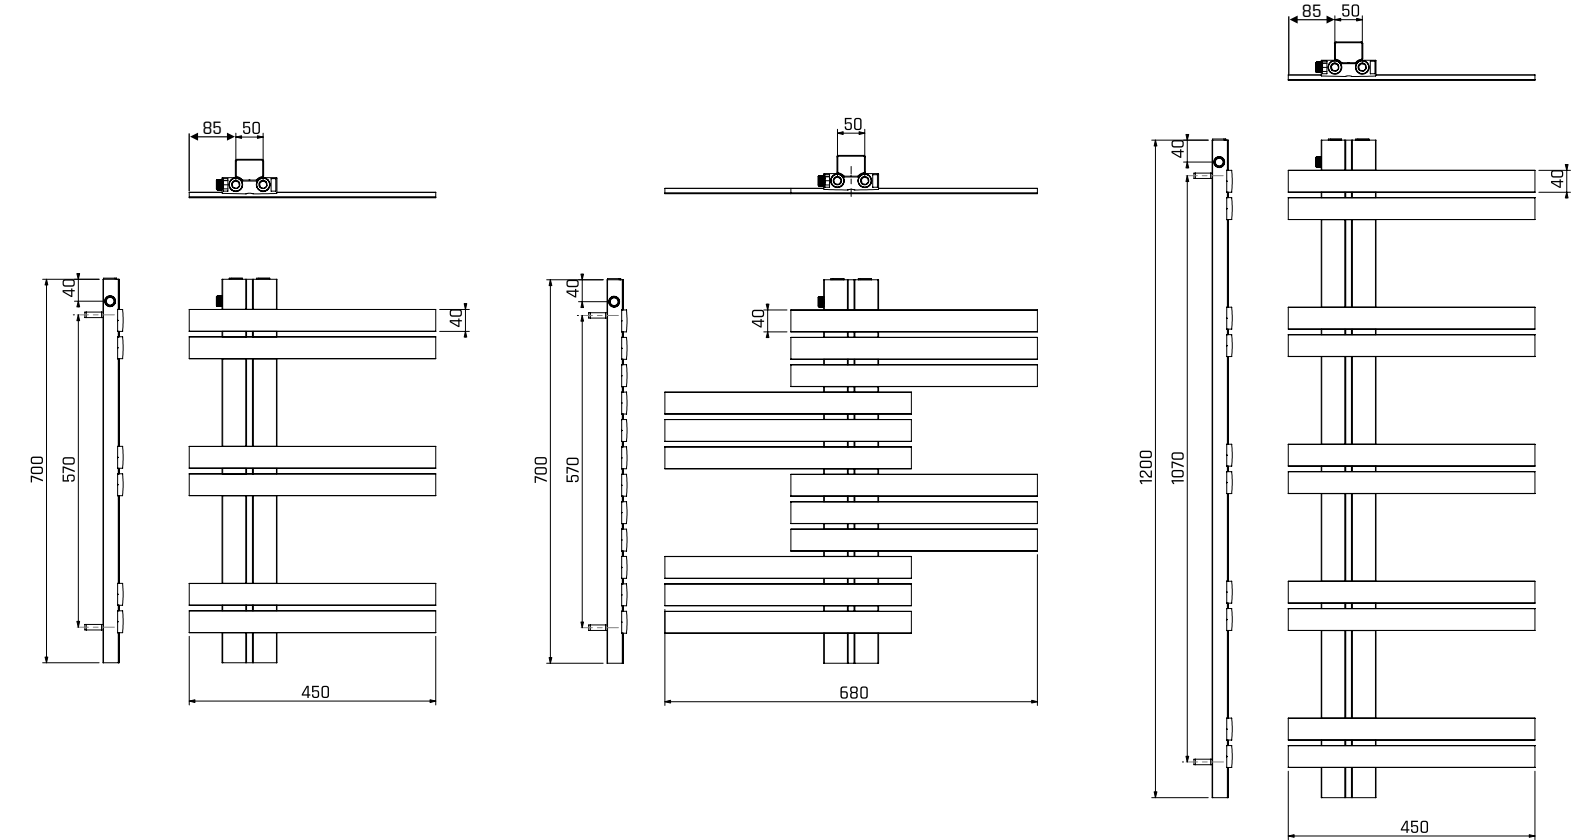

Inox

Uzay Gri

Gold

Piyano Siyah

quup

TEKNİK  
GUARDIAN TEKNİK BİLGİ

DİLİM ADET	GENİŞLİK (w)	YÜKSEKLİK (h)	ISIL GÜÇ ΔT50 (Hidronik)	AĞIRLIK
6	450 mm	700 mm	250 W	6.0 kg
12	680 mm	700 mm	250 W	8.6 kg
10	450 mm	1200 mm	430 W	10.2 kg