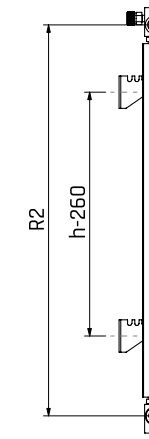

QUUP

TEKNİK
FRAME TEKNİK BİLGİ

DİLİM MİKTARI (n)	GENİŞLİK (w)	R1	YÜKSEKLİK (h)								
			400 mm	500 mm	600 mm	900 mm	1200 mm	1400 mm	1600 mm	1800 mm	2000 mm
3	225 mm	315 mm	-	-	-	-	360 W	420 W	480 W	540 W	600 W
4	300 mm	390 mm	-	-	-	-	480 W	560 W	640 W	720 W	800 W
5	375 mm	465 mm	-	-	-	-	600 W	700 W	800 W	900 W	1000 W
6	450 mm	540 mm	276 W	345 W	414 W	621 W	720 W	840 W	960 W	1080 W	1200 W
7	525 mm	615 mm	322 W	403 W	483 W	725 W	840 W	980 W	1120 W	1260 W	1400 W
8	600 mm	690 mm	368 W	460 W	552 W	828 W	960 W	1120 W	1280 W	1440 W	1600 W
9	675 mm	765 mm	414 W	518 W	621 W	932 W	-	-	-	-	-
10	750 mm	840 mm	460 W	575 W	690 W	1035 W	-	-	-	-	-
11	825 mm	915 mm	506 W	633 W	759 W	1139 W	-	-	-	-	-
12	900 mm	990 mm	552 W	690 W	828 W	1242 W	-	-	-	-	-
13	975 mm	1065 mm	598 W	748 W	897 W	1346 W	-	-	-	-	-
14	1050 mm	1140 mm	644 W	805 W	966 W	1449 W	-	-	-	-	-
15	1125 mm	1215 mm	690 W	863 W	1035 W	1553 W	-	-	-	-	-
16	1200 mm	1290 mm	736 W	920 W	1104 W	1656 W	-	-	-	-	-
17	1275 mm	1365 mm	782 W	978 W	1173 W	1760 W	-	-	-	-	-
18	1350 mm	1440 mm	828 W	1035 W	1242 W	1863 W	-	-	-	-	-
19	1425 mm	1515 mm	874 W	1093 W	1311 W	1967 W	-	-	-	-	-
20	1500 mm	1590 mm	920 W	1150 W	1380 W	2070 W	-	-	-	-	-

*Isıl kapasite ΔT 50'ye göre hesaplanmıştır.

QUUP

TEKNİK
FRAME TEKNİK BİLGİ

YÜKSEKLİK (H)	R2	DİLİM GENİŞLİĞİ	DİLİM SU KAPASİTESİ	DİLİM AĞIRLIK
300 mm	242 mm	75 mm	0.05 lt	0.8 kg
400 mm	342 mm	75 mm	0.06 lt	0.9 kg
500 mm	442 mm	75 mm	0.08 lt	1.1 kg
600 mm	542 mm	75 mm	0.09 lt	1.2 kg
900 mm	842 mm	75 mm	0.14 lt	1.6 kg
1200 mm	1142 mm	75 mm	0.18 lt	2.0 kg
1400 mm	1342 mm	75 mm	0.22 lt	2.5 kg
1600 mm	1542 mm	75 mm	0.25 lt	2.6 kg
1800 mm	1742 mm	75 mm	0.28 lt	2.8 kg
2000 mm	1942 mm	75 mm	0.31 lt	3.1 kg