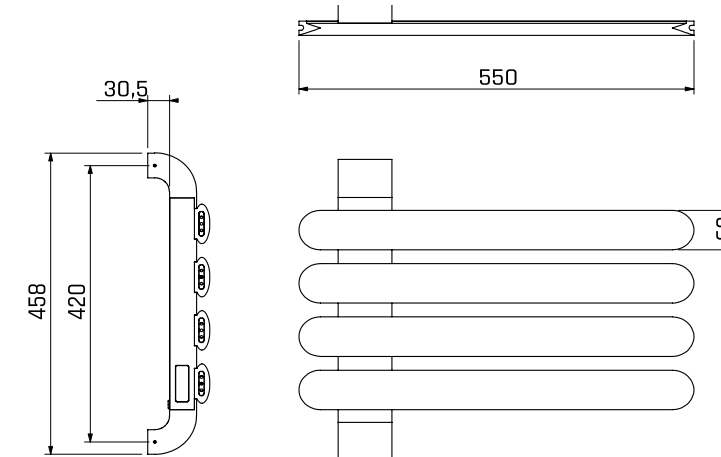

DİLİM ADET	GENİŞLİK(w)	YÜKSEKLİK (h)	R1	R2	ISIL GÜÇ $\Delta T50$ (Hidronik)	AĞIRLIK
3	900 mm	400 mm	932 mm	306 mm	210 W	11.5 kg
4	900 mm	480 mm	932 mm	390 mm	280 W	14.6 kg
2	1200 mm	315 mm	1232 mm	222 mm	188 W	10.2 kg
3	1200 mm	400 mm	1232 mm	306 mm	282 W	14.2 kg
4	1200 mm	480 mm	1232 mm	390 mm	376 W	18.1 kg
2	1400 mm	315 mm	1432 mm	222 mm	220 W	11.4 kg
3	1400 mm	400 mm	1432 mm	306 mm	330 W	15.9 kg
4	1400 mm	480 mm	1432 mm	390 mm	440 W	20.5 kg
2	1600 mm	315 mm	1632 mm	222 mm	252 W	12.6 kg
3	1600 mm	400 mm	1632 mm	306 mm	378 W	17.7 kg
4	1600 mm	480 mm	1632 mm	390 mm	504 W	22.9 kg

DİLİM ADET	GENİŞLİK (w)	YÜKSEKLİK (h)	ISIL GÜÇ (Elektrik)	AĞIRLIK
4	550 mm	458 mm	400 W	6,6 kg

**quup**