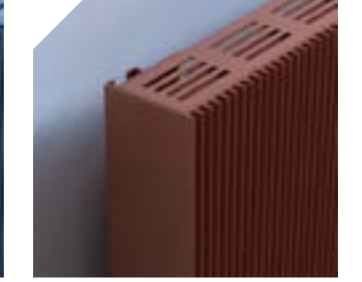

quup

RENKLER
PIXEL RENKLER

TOZ BOYA

İnci Beyaz

Mat Siyah

Antrasit

Granit

Gök Mavi

Rose

ELOKSAL

Inox