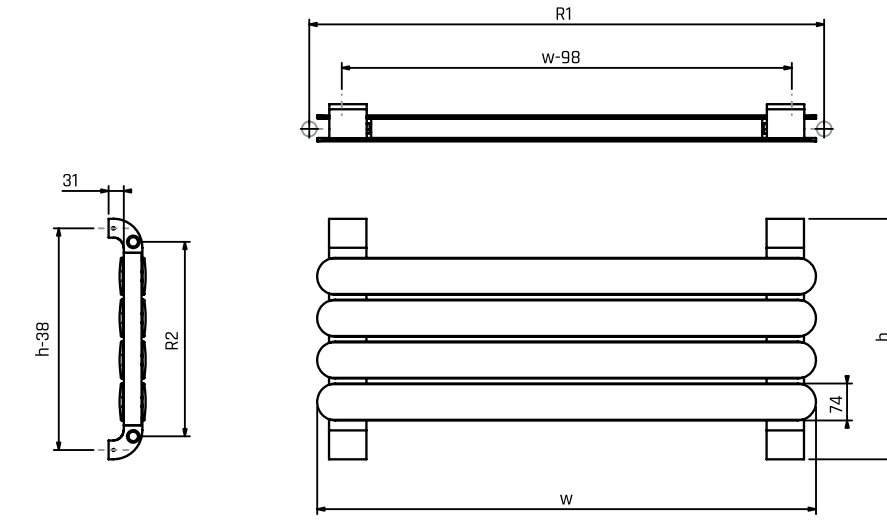

DİLİM ADET	GENİŞLİK(w)	YÜKSEKLİK (h)	R1	R2	ISIL GÜÇ $\Delta T50$ (Hidronik)	AĞIRLIK
3	900 mm	400 mm	932 mm	306 mm	210 W	11.5 kg
4	900 mm	480 mm	932 mm	390 mm	280 W	14.6 kg
2	1200 mm	315 mm	1232 mm	222 mm	188 W	10.2 kg
3	1200 mm	400 mm	1232 mm	306 mm	282 W	14.2 kg
4	1200 mm	480 mm	1232 mm	390 mm	376 W	18.1 kg
2	1400 mm	315 mm	1432 mm	222 mm	220 W	11.4 kg
3	1400 mm	400 mm	1432 mm	306 mm	330 W	15.9 kg
4	1400 mm	480 mm	1432 mm	390 mm	440 W	20.5 kg
2	1600 mm	315 mm	1632 mm	222 mm	252 W	12.6 kg
3	1600 mm	400 mm	1632 mm	306 mm	378 W	17.7 kg
4	1600 mm	480 mm	1632 mm	390 mm	504 W	22.9 kg