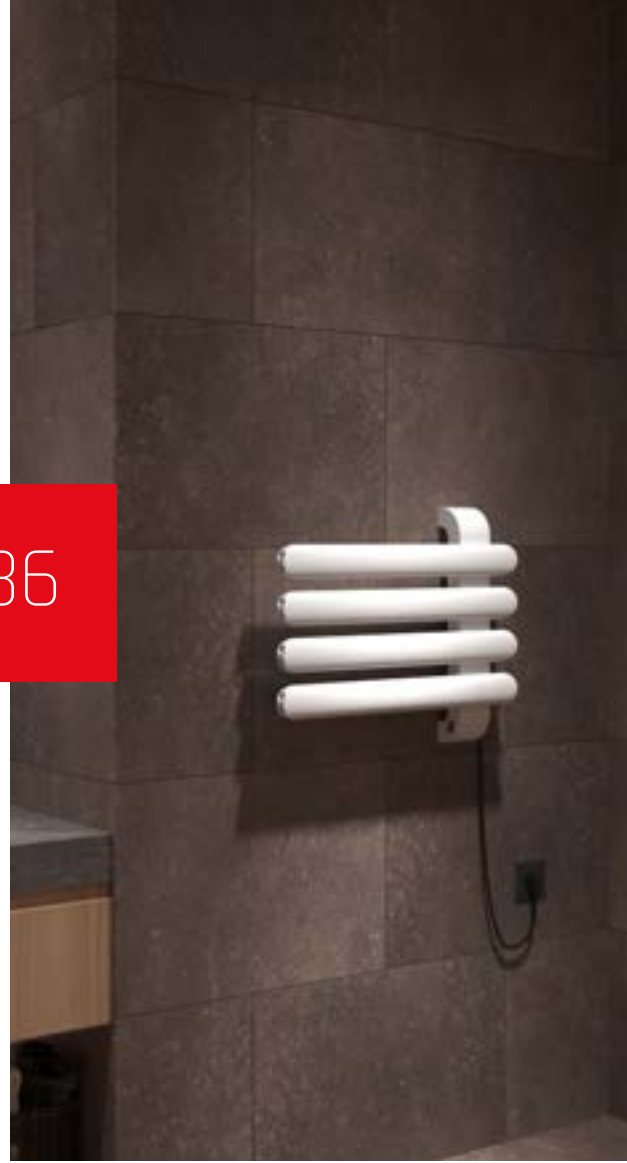

ELOKSAL

Inox

Uzay Gri

Gold

Piyano Siyah

**QUUP**

**TEKNİK**  
RIFLE TEKNİK BİLGİ

DİLİM ADET	GENİŞLİK (w)	YÜKSEKLİK (h)	ISIL GÜÇ $\Delta T50$ (Hidronik)	AĞIRLIK
2	550 mm	292 mm	170 W	4.2 kg
4	550 mm	452 mm	340 W	7.3 kg