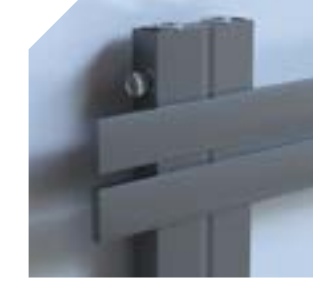

quup

RENKLER
GUARDIAN RENKLER

TOZ BOYA

Granit

ELOKSAL