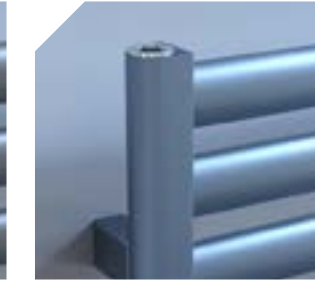

quup

RENKLER
SPARK RENKLER

TOZ BOYA

Gök Mavi

ELOKSAL