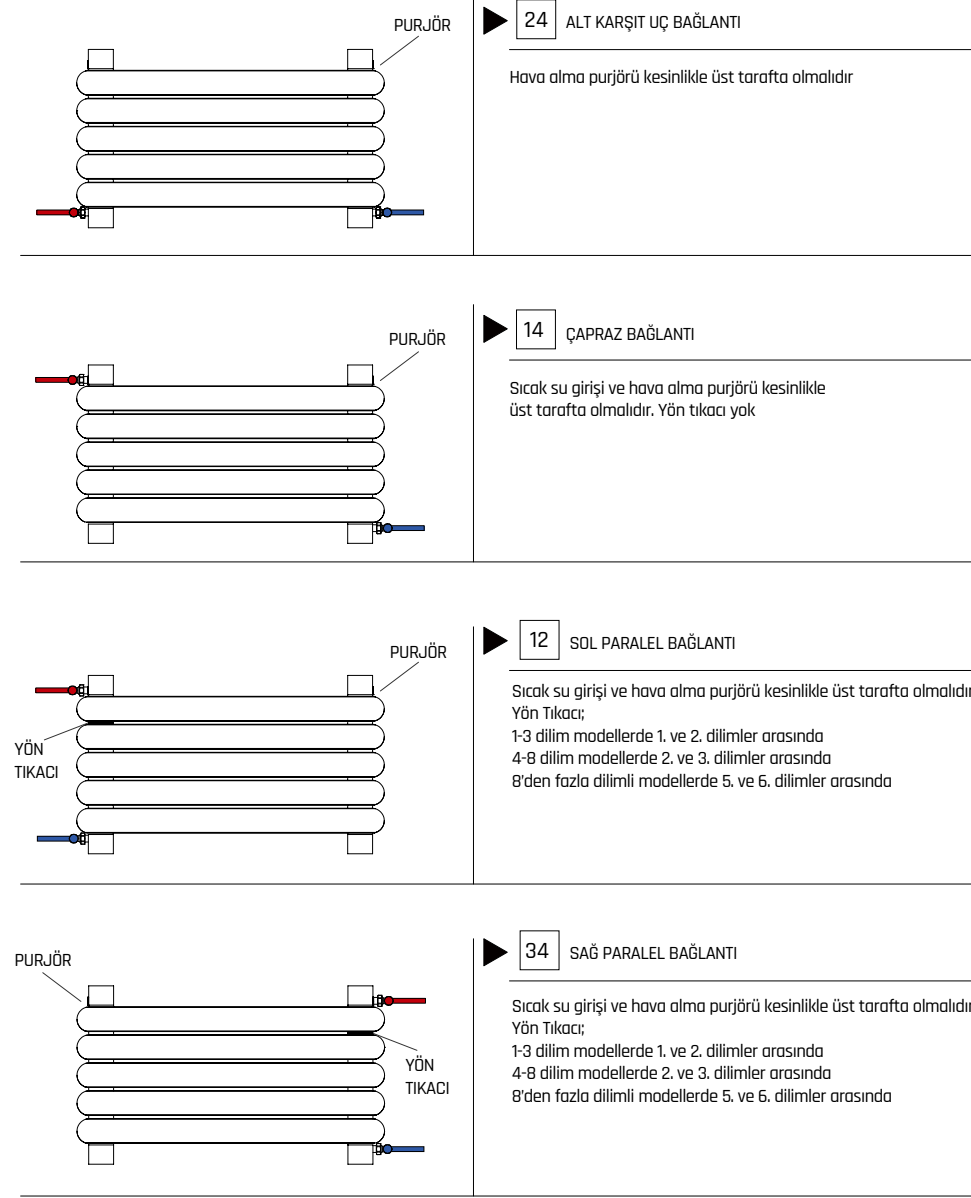

quup

YATAY VIGOR BAĞLANTI ŞEKİLLERİ