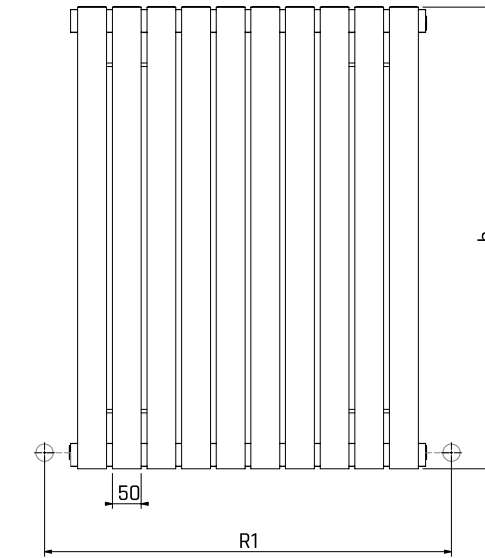

QUUP

TEKNİK
ODZY TEKNİK BİLGİ

DİLİM MİKTARI (n)	GENİŞLİK (w)	R1	YÜKSEKLİK (h)								
			400 mm	500 mm	600 mm	900 mm	1200 mm	1400 mm	1600 mm	1800 mm	2000 mm
3	195 mm	285 mm	-	-	-	-	407 W	475 W	542 W	610 W	678 W
4	255 mm	345 mm	-	-	-	-	542 W	633 W	723 W	814 W	904 W
5	315 mm	405 mm	-	-	-	-	678 W	791 W	904 W	1017 W	1130 W
6	375 mm	465 mm	310 W	387 W	464 W	697 W	814 W	949 W	1085 W	1220 W	1356 W
7	435 mm	525 mm	361 W	452 W	542 W	813 W	949 W	1107 W	1266 W	1424 W	1582 W
8	495 mm	585 mm	413 W	516 W	619 W	929 W	1085 W	1266 W	1446 W	1627 W	1808 W
9	555 mm	645 mm	464 W	581 W	697 W	1045 W	-	-	-	-	-
10	615 mm	705 mm	516 W	645 W	774 W	1161 W	-	-	-	-	-
11	675 mm	765 mm	568 W	710 W	851 W	1277 W	-	-	-	-	-
12	735 mm	825 mm	619 W	774 W	929 W	1393 W	-	-	-	-	-
13	795 mm	885 mm	671 W	839 W	1006 W	1509 W	-	-	-	-	-
14	855 mm	945 mm	722 W	903 W	1084 W	1625 W	-	-	-	-	-
15	915 mm	1005 mm	774 W	968 W	1161 W	1742 W	-	-	-	-	-
16	975 mm	1065 mm	826 W	1032 W	1238 W	1858 W	-	-	-	-	-
17	1035 mm	1125 mm	877 W	1097 W	1316 W	1974 W	-	-	-	-	-
18	1095 mm	1185 mm	929 W	1161 W	1393 W	2090 W	-	-	-	-	-
19	1155 mm	1245 mm	980 W	1226 W	1471 W	2206 W	-	-	-	-	-
20	1215 mm	1305 mm	1032 W	1290 W	1548 W	2322 W	-	-	-	-	-

*Isıl kapasite ΔT 50'ye göre hesaplanmıştır.

QUUP

TEKNİK
ODZY TEKNİK BİLGİ

YÜKSEKLİK (H)	R2	DİLİM GENİŞLİĞİ	DİLİM SU KAPASİTESİ	DİLİM AĞIRLIK
300 mm	242 mm	50 mm	0.05 lt	0.8 kg
400 mm	342 mm	50 mm	0.06 lt	1.0 kg
500 mm	442 mm	50 mm	0.08 lt	1.2 kg
600 mm	542 mm	50 mm	0.09 lt	1.3 kg
900 mm	842 mm	50 mm	0.14 lt	1.8 kg
1200 mm	1142 mm	50 mm	0.18 lt	2.3 kg
1400 mm	1342 mm	50 mm	0.22 lt	2.6 kg
1600 mm	1542 mm	50 mm	0.25 lt	2.9 kg
1800 mm	1742 mm	50 mm	0.28 lt	3.3 kg
2000 mm	1942 mm	50 mm	0.31 lt	3.6 kg