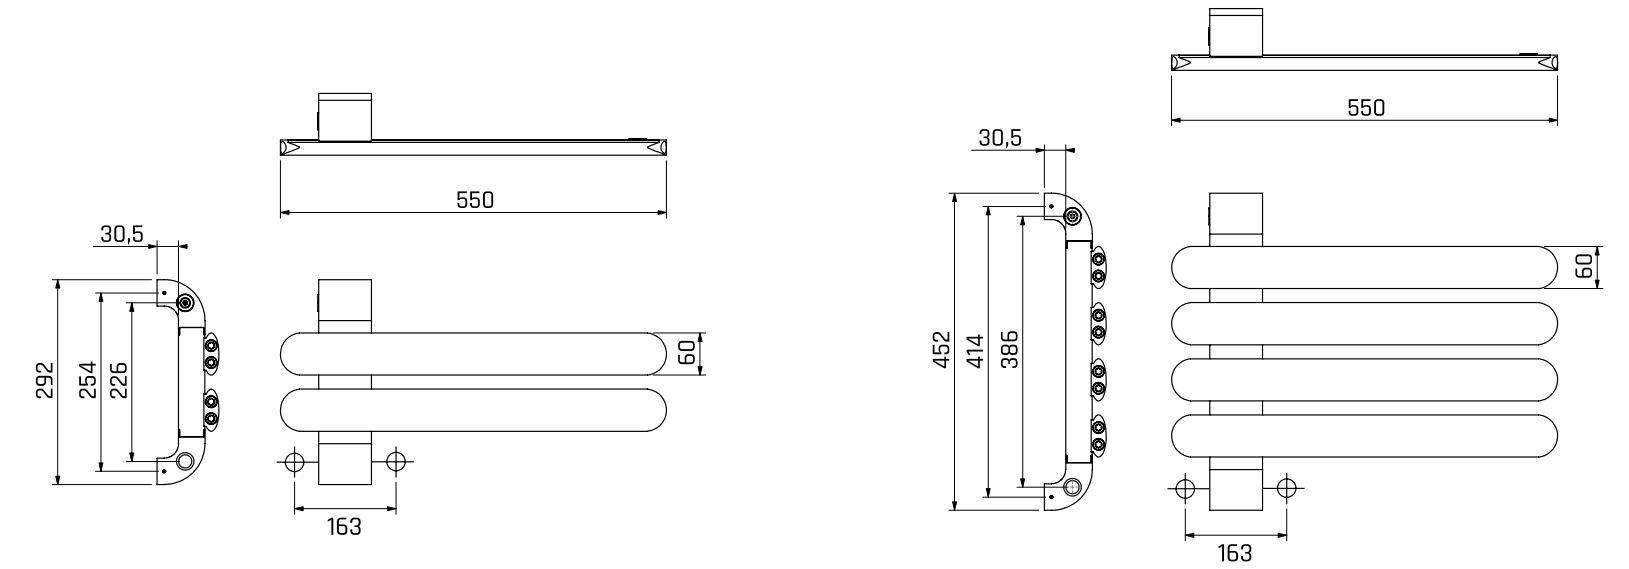

QUUP

TEKNİK
RIFLE TEKNİK BİLGİ

DİLİM ADET	GENİŞLİK (w)	YÜKSEKLİK (h)	ISIL GÜÇ $\Delta T50$ (Hidronik)	AĞIRLIK
2	550 mm	292 mm	170 W	4.2 kg
4	550 mm	452 mm	340 W	7.3 kg